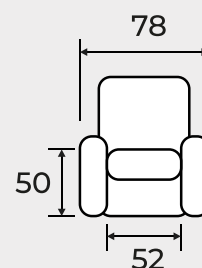

POLTRONA

MADE IN ITALY

Modello BUCANEVE:

- Struttura: metallo
- Imbottitura: **Schienale in Fiocco Memory e piume**
- Seduta a densità differenziate con cinghie elastiche ad alta resistenza.
- Meccanismo 2 motori con alzapersona.

Tessuto
BLUES

Tessuto
BRONX

Tessuto
SAVOY

Optional:

**PORTATA
130 KG**

BUCANEVE