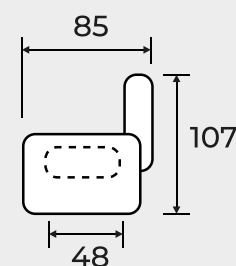

POLTRONA

MADE IN ITALY

Modello BUCANEVE:

- Struttura: metallo
- Imbottitura: **Schienale in Fiocco Memory e piume**
- Seduta a densità differenziate con cinghie elastiche ad alta resistenza.
- Meccanismo 2 motori con alzapersona.

Tessuto
BLUES

Tessuto
BRONX

Tessuto
SAVOY

Optional:

**PORTATA
130 KG**

BUCANEVE