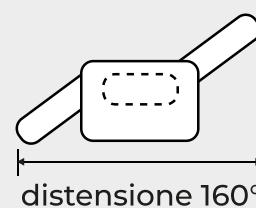

POLTRONA

MADE IN ITALY

Modello BUCANEVE:

- Struttura: metallo
- Imbottitura: **Schienale in Fiocco Memory e piume**
- Seduta a densità differenziate con cinghie elastiche ad alta resistenza.
- Meccanismo 2 motori con alzapersona.

Tessuto
BLUES

Tessuto
BRONX

Tessuto
SAVOY

Optional:

**PORTATA
130 KG**

BUCANEVE