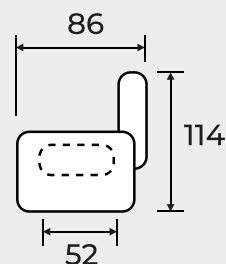

POLTRONA

MADE IN ITALY

Modello CICLAMINO:

- Struttura: metallo
- **Imbottitura: Schienale in Fiocco Memory**
- **Seduta in memory di serie.**
- **Meccanismo 2 motori con alzapersona.**
- **Di serie meccanismo di verticalizzazione 10 cm**
- **BRACCIOLI ESTRAIBILI**

Optional:

**PORTATA
130 KG**