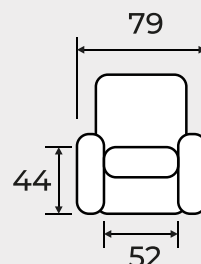

POLTRONA

MADE IN ITALY

Modello CICLAMINO:

- Struttura: metallo
- **Imbottitura: Schienale in Fiocco Memory**
- **Seduta in memory di serie.**
- **Meccanismo 2 motori con alzapersona.**
- **Di serie meccanismo di verticalizzazione 10 cm**
- **BRACCIOLI ESTRAIBILI**

Optional:

**PORTATA
130 KG**