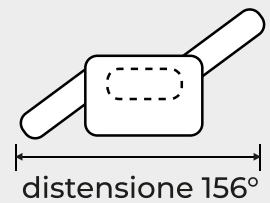

## Modello GERANIO:

- Struttura: metallo
- **Imbottitura: Schienale in Fiocco Memory.**
- **Seduta in memory di serie.**
- **Meccanismo 2 motori con alzapersona**
- **Di serie meccanismo di verticalizzazione 10 cm**
- **BRACCIOLI ESTRAIBILI**

Tessuto  
BLUES

Tessuto  
BRONX

Tessuto  
SAVOY

36