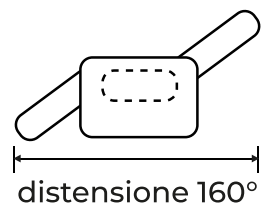

POLTRONE RELAX

MADE IN ITALY

Modello GIRASOLE:

- Struttura: metallo-legno
- Imbottitura: Schienale in Fiocco Memory – Seduta in memory. **L'unica poltrona personalizzabile dall'utente, diminuisci la profondità della seduta da 52 a 44 cm.**
- Poggiatesta regolabile manualmente.
- Meccanismo 2 motori con alzapersona.

Optional:

**PORTATA
130 KG**