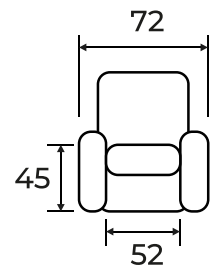

POLTRONE RELAX

MADE IN ITALY

Modello GIRASOLE:

- Struttura: metallo-legno
- Imbottitura: Schienale in Fiocco Memory – Seduta in memory. **L'unica poltrona personalizzabile dall'utente, diminuisci la profondità della seduta da 52 a 44 cm.**
- Poggiatesta regolabile manualmente.
- Meccanismo 2 motori con alzapersona.

Optional:

**PORTATA
130 KG**