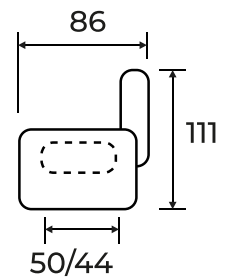

POLTRONE RELAX

MADE IN ITALY

Modello GIRASOLE:

- Struttura: metallo-legno
- Imbottitura: Schienale in Fiocco Memory – Seduta in memory. **L'unica poltrona personalizzabile dall'utente, diminuisci la profondità della seduta da 52 a 44 cm.**
- Poggiatesta regolabile manualmente.
- Meccanismo 2 motori con alzapersona.

Optional:

**PORTATA
130 KG**