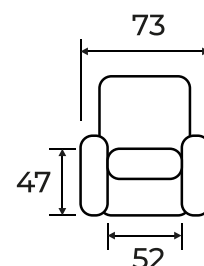

Tessuto
SAVOY

Optional:

**PORTATA
130 KG**

MAGNOLIA