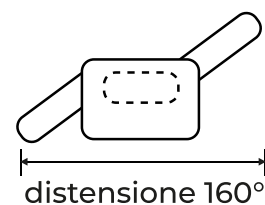

POLTRONE RELAX

MADE IN ITALY

Modello MAGNOLIA:

- Struttura: metallo
- Imbottitura: **Schienale in Fiocco Memory.**
- Seduta in poliuretano espanso.
- Meccanismo 2 motori con alzapersona.

Tessuto
BLUES

Tessuto
BRONX

Tessuto
SAVOY

Optional:

**PORTATA
130 KG**

MAGNOLIA