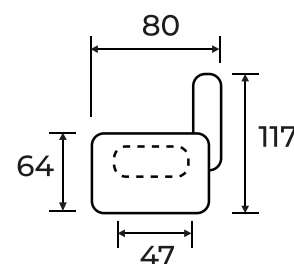

POLTRONE RELAX

MADE IN ITALY

Modello MAGNOLIA:

- Struttura: metallo
- Imbottitura: **Schienale in Fiocco Memory.**
- Seduta in poliuretano espanso.
- Meccanismo 2 motori con alzapersona.

Tessuto
BLUES

Tessuto
BRONX

Tessuto
SAVOY

Optional:

**PORTATA
130 KG**

MAGNOLIA