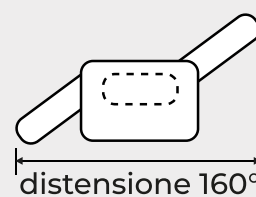

POLTRONE MASSAGGIO

MADE IN ITALY

Modello ORCHIDEA:

- Struttura portante in ferro e legno multistrato
- Imbottitura poliuretano espanso a densità differenziate
- **Massaggio Complete 400** con vibrazione sulla pediera.
- Meccanismo 2 motori.

Tessuto
BLUES

Tessuto
BRONX

Tessuto
SAVOY

Optional:

**PORTATA
130 KG**

ORCHIDEA