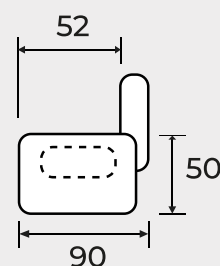

POLTRONE MASSAGGIO

MADE IN ITALY

Modello ORCHIDEA:

- Struttura portante in ferro e legno multistrato
- Imbottitura poliuretano espanso a densità differenziate
- **Massaggio Complete 400** con vibrazione sulla pediera.
- Meccanismo 2 motori.

Tessuto
BLUES

Tessuto
BRONX

Tessuto
SAVOY

Optional:

**PORTATA
130 KG**

ORCHIDEA