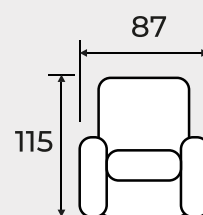

POLTRONE MASSAGGIO

MADE IN ITALY

Modello ORCHIDEA:

- Struttura portante in ferro e legno multistrato
- Imbottitura poliuretano espanso a densità differenziate
- **Massaggio Complete 400** con vibrazione sulla pediera.
- Meccanismo 2 motori.

Tessuto
BLUES

Tessuto
BRONX

Tessuto
SAVOY

Optional:

**PORTATA
130 KG**

ORCHIDEA