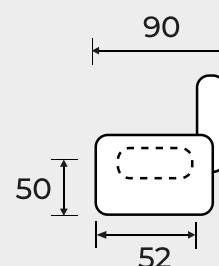

POLTRONE MASSAGGIO

MADE IN ITALY

Modello ROSA:

- Struttura portante in ferro e legno multistrato
- Imbottitura poliuretano espanso a densità differenziate
- **Massaggio Complete 400** con vibrazione sulla pediera.
- Meccanismo 2 motori.

Tessuto
BLUES

Tessuto
BRONX

Tessuto
SAVOY

distensione 180°

Optional:

**PORTATA
130 KG**

ROSA