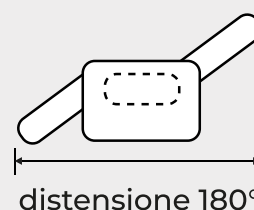

POLTRONE MASSAGGIO

MADE IN ITALY

Modello ROSA:

- Struttura portante in ferro e legno multistrato
- Imbottitura poliuretano espanso a densità differenziate
- **Massaggio Complete 400** con vibrazione sulla pediera.
- Meccanismo 2 motori.

Tessuto
BLUES

Tessuto
BRONX

Tessuto
SAVOY

distensione 180°

Optional:

**PORTATA
130 KG**

ROSA