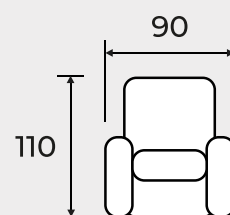

POLTRONE MASSAGGIO

MADE IN ITALY

Modello ROSA:

- Struttura portante in ferro e legno multistrato
- Imbottitura poliuretano espanso a densità differenziate
- **Massaggio Complete 400** con vibrazione sulla pediera.
- Meccanismo 2 motori.

Tessuto
BLUES

Tessuto
BRONX

Tessuto
SAVOY

distensione 180°

Optional:

**PORTATA
130 KG**

ROSA