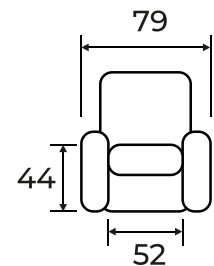

POLTRONE RELAX

MADE IN ITALY

Modello VIOLETTA:

- Struttura: metallo
- Imbottitura: **Poliuretano espanso a densità differenziate con cinghie elastiche ad alta resistenza.**
- Meccanismo 2 motori con alzapersona.

Tessuto
BLUES

Tessuto
BRONX

Tessuto
SAVOY

Optional:

distensione 160°

**PORTATA
130 KG**

VIOLETTA