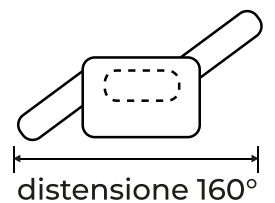

POLTRONE RELAX

MADE IN ITALY

Modello VIOLETTA:

- Struttura: metallo
- Imbottitura: **Poliuretano espanso a densità differenziate con cinghie elastiche ad alta resistenza.**
- Meccanismo 2 motori con alzapersona.

Tessuto
BLUES

Tessuto
BRONX

Tessuto
SAVOY

Optional:

distensione 160°

**PORTATA
130 KG**

VIOLETTA