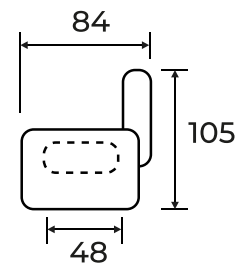

POLTRONE RELAX

MADE IN ITALY

Modello VIOLETTA:

- Struttura: metallo
- Imbottitura: **Poliuretano espanso a densità differenziate con cinghie elastiche ad alta resistenza.**
- Meccanismo 2 motori con alzapersona.

Tessuto
BLUES

Tessuto
BRONX

Tessuto
SAVOY

Optional:

distensione 160°

**PORTATA
130 KG**

VIOLETTA